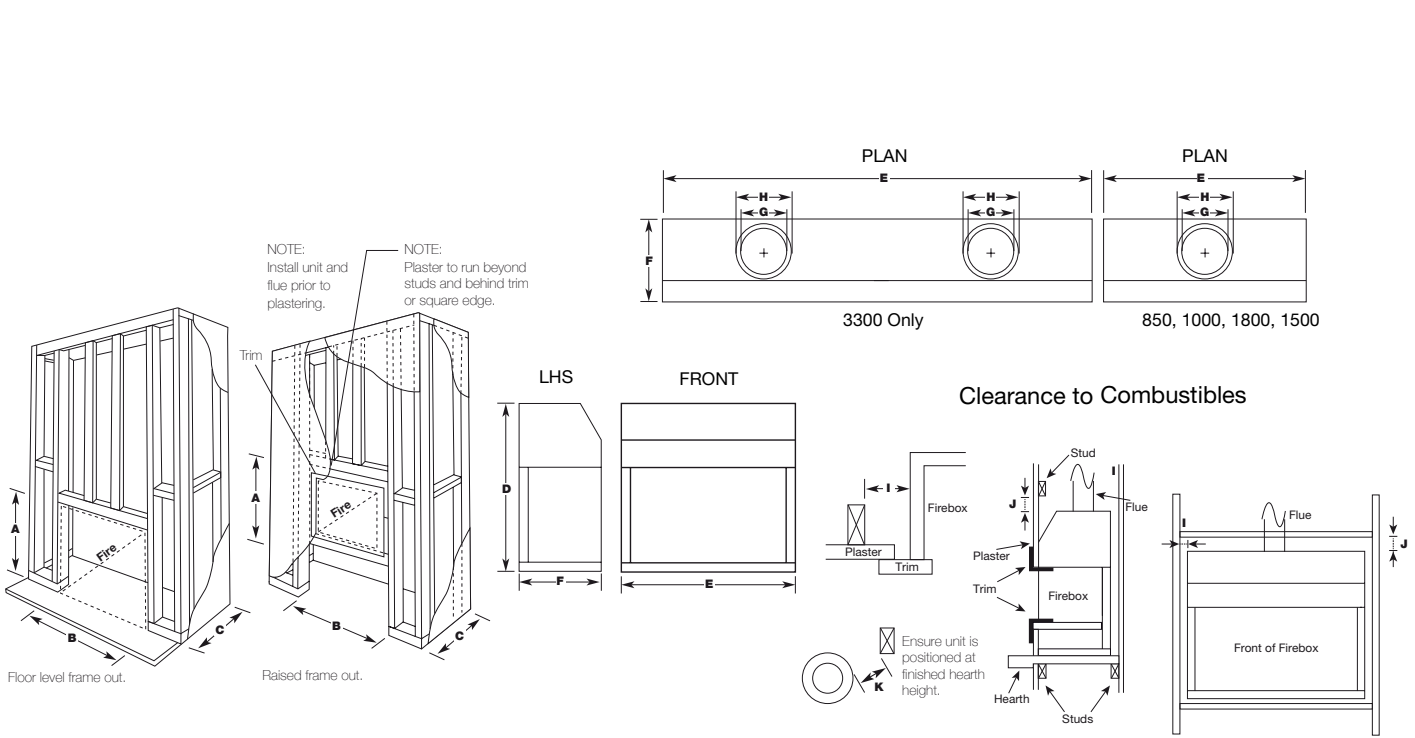

REAL  FLAME

ELEGANCE

	A	B	C	D	E	F	G	H	I	J	K	NG Mj/h	LP Mj/h	GPO REQ'D	VENTILATION
850	1020	1000	475	920	950	450	200	250	25	100	25	37	33	YES	32000mm ²
1000	1020	1150	475	920	1100	450	250	300	25	100	25	39	34	YES	50000mm ²
1500	1100	1650	475	1000	1600	450	300	350	25	100	25	55	48	YES	72000mm ²
1800	1240	1950	475	1140	1900	450	300	350	25	100	25	60	48	YES	72000mm ²
3300	1240	3450	475	1140	3400	450	300	350	25	100	25	120	96	YES	144000mm ²