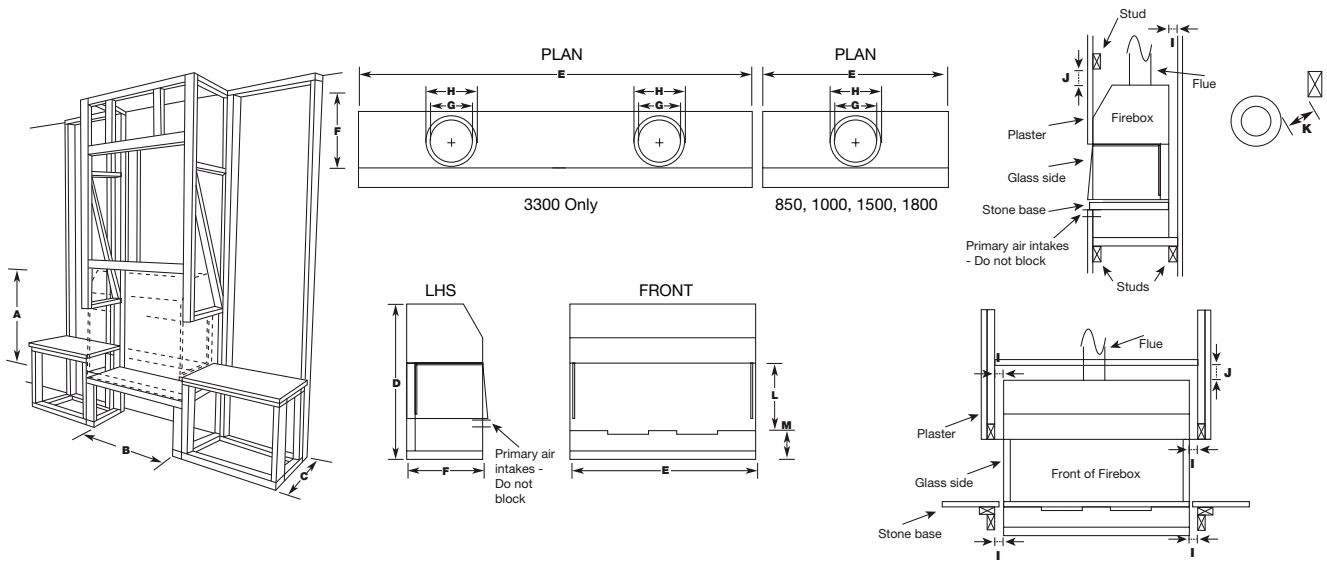

REAL  FLAME

PURE VISION

Clearance to Combustibles

	A	B	C	D	E	F	G	H	I	J	K	L	M	NG Mj/h	LP Mj/h	GPO REQ'D	VENTILATION
850	1020	1000	475	920	950	450	200	250	25	100	25	400	170	37	33	YES	32000mm ²
1000	1020	1150	475	920	1100	450	250	300	25	100	25	400	170	39	34	YES	50000mm ²
1500	1100	1650	475	1000	1600	450	300	350	25	100	25	330	170	55	48	YES	72000mm ²
1800	1240	1950	475	1140	1900	450	300	350	25	100	25	330	170	60	48	YES	72000mm ²
3300	1240	3450	475	1140	3400	450	300	350	25	100	25	330	170	120	96	YES	144000mm ²